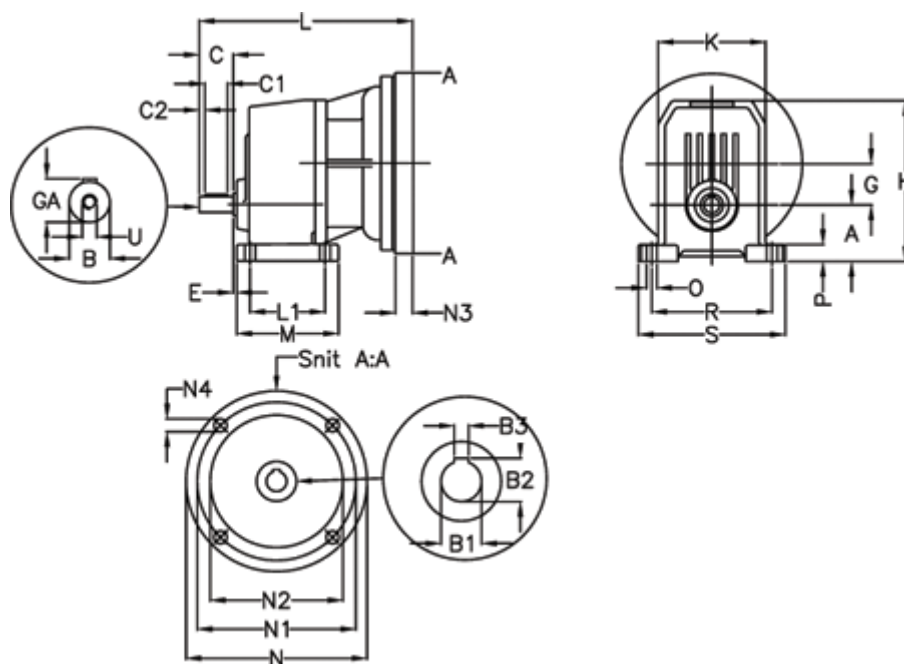

Varenummer: 40550400141250
 Beskrivelse: Tandhjulsgear S401P-1,4-P132B5

Mål

A = 70	E = 23.0	M = 165.0	R = 180
B = 28	F = 8x7x50	N = 300	S = 215
B1 = 38	G = 61.7	N1 = 265	U = M8
B2 = 41.3	GA = 31.0	N2 = 230	
B3 = 10	H = 224.5	N3 = 16	
C = 60	K = 155	N4 = 14	
C1 = 50	L = 340	O = 14	
C2 = 5	L1 = 125.0	P = 21.0	